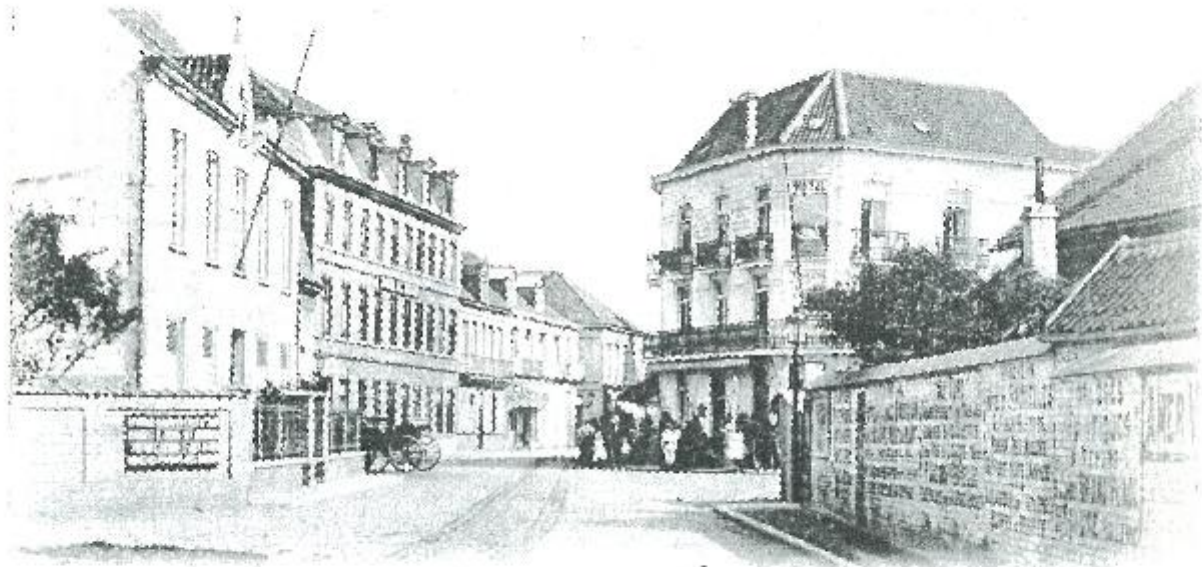

*Wij danken de ereleden voor hun steun, die onze werking voor eenieder toegankelijk maakt. Voor stortingen 2000, zie blz. 2.*

An Excerpt of Beant. KNOCKE. Arrêt de Tram Vicinal.

Het centrum van Knokke-Dorp rond de eeuwwisseling met links de kerkhofmuur en pastorie, rechts de muur van de gemeenteschool uit 1855 (vanaf 1870 de meisjesschool), waar het Dorpsplein bevond. De halte van de tram was bij de *Cygne*.